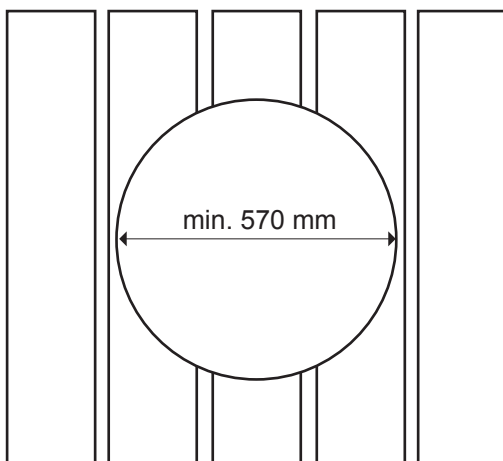

# RST-integrointikaulus 680

RST-integrointikaulus 680 soveltuu seuraaville kiukaille:  
**IKI-Kiuas Oy:** Sähkökiuas 15 kW ja Sähkökiuas 18 kW

## Mitat ja laudeasennus

Lauteeseen tehtävän reiän  
minimihalkaisija on 570 mm

Asenna integrointikaulus  
lauteeseen keskitetysti