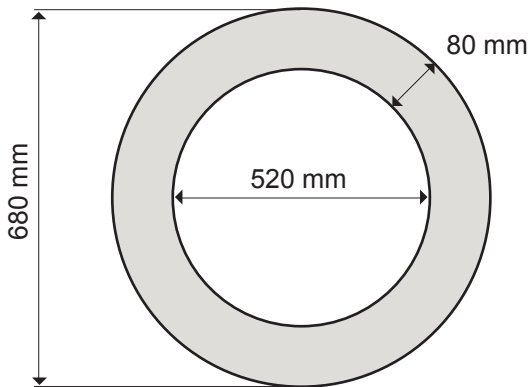

# RST-integrointikaulus 680

RST-integrointikaulus 680 soveltuu seuraaville kiukaille:  
**IKI-Kiuas Oy:** Sähkökiuas 15 kW ja Sähkökiuas 18 kW

## Mitat ja laudeasennus

Lauteeseen tehtävän reiän  
minimihalkaisija on 570 mm

Asenna integrointikaulus  
lauteeseen keskitetysti